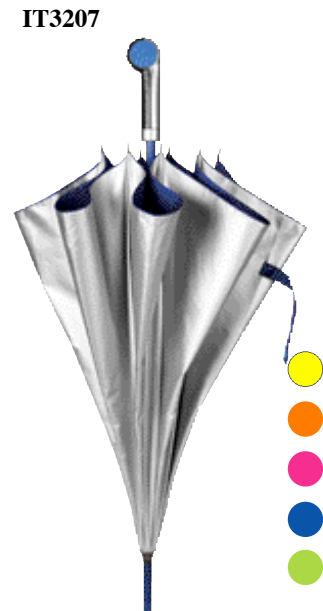

KC6549

Luvia. Ombrello richiudibile, colori attuali.
4 segmenti. Dimensioni: 49x48 cm diametro
Colori: **D** **D** **D** **D**

Quantità	25	50	100	250	500
Euro cad	7,84	7,62	7,32	7,12	6,92

Tutti i prezzi si intendono IVA esclusa

U18

Ombrello con bottone per apertura e chiusura automatica. Struttura in alluminio e plastica.
Colori: **D** **D** **R**

Quantità	48	96	144	288
Euro cad	10,00	9,20	8,40	8,00

Tutti i prezzi si intendono IVA esclusa

KC5086

KC4133

KC5086 - Manico in legno apertura manuale.

Quantità	50	100	250	500	1000
Euro cad	4,70	4,48	4,34	4,24	4,10

KC4133 - Manico in plastica apertura automatica.

Quantità	50	100	250	500	1000
Euro cad	3,38	3,24	3,14	3,08	2,96

Tutti i prezzi si intendono IVA esclusa

IT3206

IT3207

IT3206 - Tono su tono - apertura manuale.

Quantità	25	50	100	250	500
Euro cad	7,30	7,04	6,82	6,62	6,38

IT3207 - Bicolore in alluminio - apertura manuale.

Quantità	25	50	100	250	500
Euro cad	9,90	9,54	9,26	8,96	8,64

Tutti i prezzi si intendono IVA esclusa